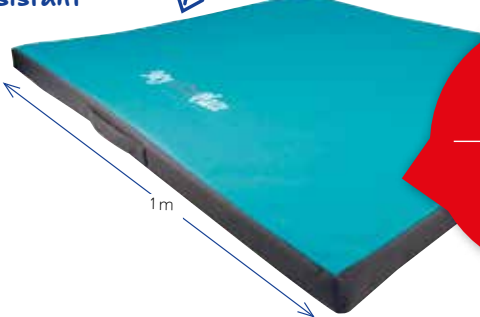

PRIX CHOC

19€90

25€50

KIT TONDEUSE CHIEN

Le kit comprend une tondeuse électrique réglable avec 3 guides de coupe, une paire de ciseaux, une brosse métallique. Un flacon d'huile d'entretien et une brosse de nettoyage pour la tondeuse.